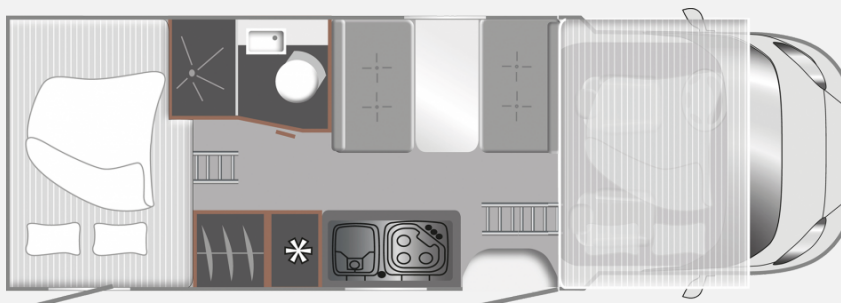

## Technische Daten

<b>Modell-/Baujahr</b>	2024
<b>Erstzulassung</b>	28.05.2024
<b>TÜV</b>	05/2025
<b>Leistung</b>	103 KW / 140 PS
<b>km Stand</b>	23534 km
<b>Umweltplakette</b>	grün
<b>Schadstoffklasse/-norm</b>	Euro 6d
<b>Basisfahrzeug</b>	FIAT Ducato
<b>Motordetails</b>	2,2 l Multijet
<b>Getriebe</b>	Schaltgetriebe
<b>Antriebsart</b>	Frontantrieb
<b>Anzahl Schlafplätze</b>	5
<b>Gesamtlänge</b>	699 cm
<b>Gesamtbreite</b>	232 cm
<b>Höhe</b>	305 cm
<b>Aufbauart</b>	Alkoven
<b>techn. zul. Gesamtmasse</b>	3500 kg
<b>Infrastruktur</b>	Küche WC
<b>Liegeflächen</b>	Alkovenbett (213x140) Heck (208x143/120) Mitte (184x143)
<b>Sitze mit Gurt</b>	6
<b>Kraftstoff</b>	Diesel
<b>Heizung</b>	Truma D
<b>Kühlschrankvolumen</b>	131 l
<b>Wasservorrat</b>	100 l
<b>Abwassertankvolumen</b>	90 l
<b>Polster</b>	Rhyolith
<b>Vorbesitzer</b>	1
<b>Farbe</b>	weiß
	ehem. Mietfahrzeug
	Seitensitzgruppe
	Doppelbett quer