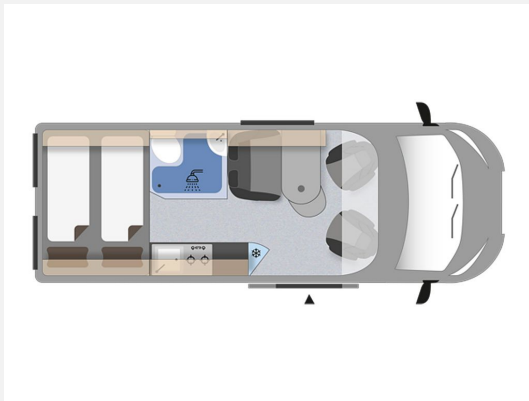

Verkäufer

Glück Freizeit GmbH
Herr Siegfried Weber
Ohmstraße 16
85254 Sulzemoos

☎ 08135-937155

FAX 08135-937151

✉ siegfried.weber@glueck-freizeitmarkt.de