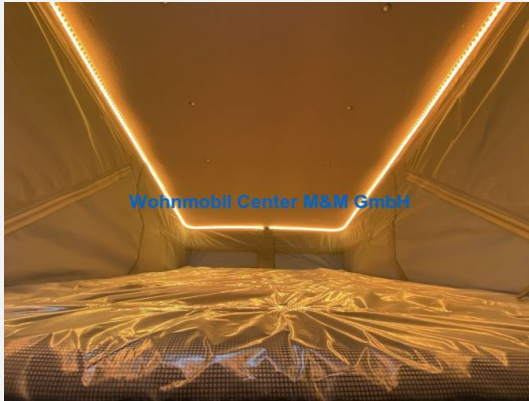

Kein Logo
vorhanden

Wohnmobil Center M&M GmbH