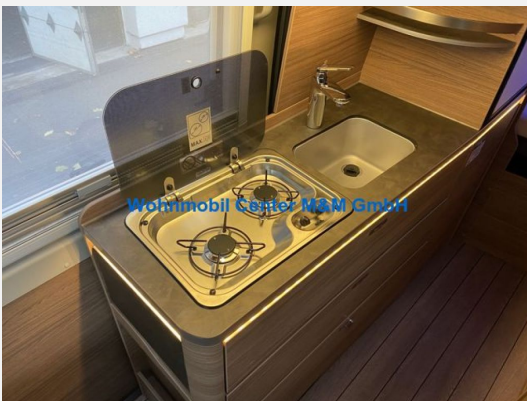

Kein Logo
vorhanden

Irrtümer und Änderungen vorbehalten

Bilder