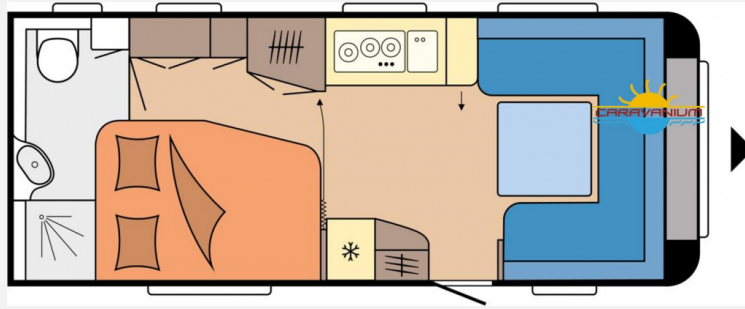

Exposé

Hobby Prestige 560 WFU*FRÜHJAHRSAKTION*

30.290,- €

MwSt. ausweisbar

Fahrzeug

Grundriss

Technische Daten

Modell-/Baujahr	2024
Anzahl der Achsen	1
Anzahl Schlafplätze	4
Gesamtlänge	757 cm
Gesamtbreite	250 cm
Höhe	264 cm
Umlaufmaß	1016 cm
Aufbaulänge	640 cm
Masse in fahrber. Zustand	1458 kg
techn. zul. Gesamtmasse	2000 kg
Zuladung	542 kg
Infrastruktur	WC
Heizung	Truma Combi 6
Kühlschrankvolumen	133 l
Wasservorrat	45 l
Polster	Stoff
Steckdosen 230V	11
Farbe	weiß
	Doppel-/franz. Bett