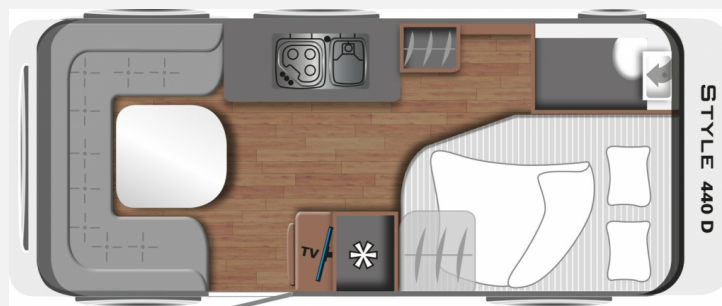

Exposé

LMC Style 440 D Französisches Bett 1500kg

24.990,- €

MwSt. ausweisbar

Fahrzeug

Grundriss

Technische Daten

Modell-/Baujahr	2024
Anzahl der Achsen	1
Anzahl Schlafplätze	4
Gesamtlänge	682 cm
Gesamtbreite	233 cm
Höhe	261 cm
Innenhöhe	198 cm
Umlaufmaß	962 cm
Aufbaulänge	560 cm
techn. zul. Gesamtmasse	1500 kg
Zuladung	1498 kg
Infrastruktur	WC
Liegeflächen	double_couch (210x144- 110)
Heizung	Heizung Umluft 3004 S
Kühlschrankvolumen	131 l
Wasservorrat	44 l
Abwassertankvolumen	25 l
Polster	Wohnwelt Fenit
Farbe	weiß
	Doppel-/franz. Bett

Sofort verfügbar!

UVP des Herstellers: 27.720,00

Wir bieten einen neuen **LMC Style 440 D** mit **Französischen Bett** und bis zu **4 Schlafplätzen** aus dem **Modelljahr 2024**. Freundliches Eichendekor kombiniert mit feinem Salbeigrün, hellen Akzenten und einem Boden in Betonoptik machen den Style zu einem echten Hingucker. Neben dem modernen, skandinavischen Charme bietet der flexible Allrounder folgende TOP-Ausstattung: