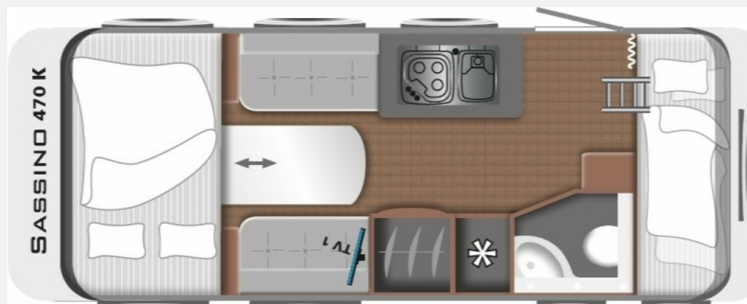

Exposé

LMC Sassino 470 K Etagenbetten Dusche 2024

24.990,- €

MwSt. ausweisbar

Fahrzeug

Grundriss

Technische Daten

<b>Modell-/Baujahr</b>	2024
<b>Anzahl der Achsen</b>	1
<b>Anzahl Schlafplätze</b>	6
<b>Gesamtlänge</b>	715 cm
<b>Gesamtbreite</b>	213 cm
<b>Höhe</b>	261 cm
<b>techn. zul. Gesamtmasse</b>	1360 kg
<b>Zuladung</b>	1309 kg
<b>Infrastruktur</b>	WC
<b>Liegeflächen</b>	double_couch (189x152) bunk_bed (190x60)
<b>Heizung</b>	Umluft 3004 s
<b>Abwassertankvolumen</b>	25 l
<b>Polster</b>	Silver Selection
<b>Farbe</b>	weiß
	Mittelsitzgruppe
	Doppel-/franz. Bett, Etagenbett

### Sofort verfügbar!

Wir bieten einen neuen **LMC Sassino 470K** aus dem **Modelljahr 2024** an. Der LMC Sassino ist das Einsteigermodell für junge Paare und Familien. Clevere Lösungen und eine geschickte Aufteilung machen den schmalsten Wohnwagen im LMC Produktportfolio zu Ihrem verlässlichen und vertrauten Zuhause. Dazu verspricht dieses Einsteigermodell Wohnwagen-Neulingen großes Campingvergnügen zum kleinen Preis. Der Wohnwagen besitzt folgende **Ausstattung** :