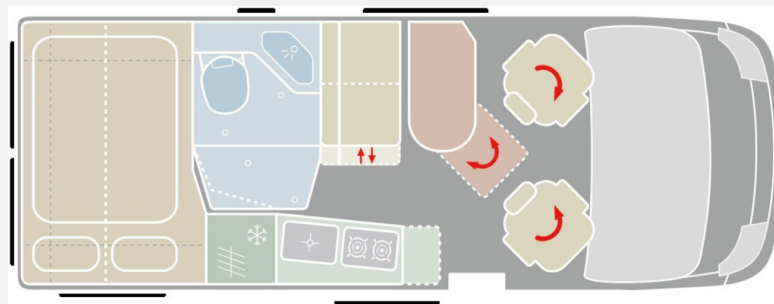

## Technische Daten

<b>Modell-/Baujahr</b>	2023
<b>Anzahl der Achsen</b>	2
<b>Leistung</b>	121 KW / 165 PS
<b>km Stand</b>	20000 km
<b>Umweltplakette</b>	grün
<b>Schadstoffklasse/-norm</b>	Euro 6d
<b>Basisfahrzeug</b>	Peugeot Boxer
<b>Getriebe</b>	Schaltgetriebe
<b>Antriebsart</b>	Frontantrieb
<b>Anzahl Schlafplätze</b>	2
<b>Gesamtlänge</b>	599 cm
<b>Gesamtbreite</b>	205 cm
<b>Höhe</b>	258 cm
<b>Aufbauart</b>	Campervan
<b>techn. zul. Gesamtmasse</b>	3500 kg
<b>Infrastruktur</b>	WC
<b>Liegeflächen</b>	double_couch (194x140)
<b>Kraftstoff</b>	Diesel
<b>Heizung</b>	Truma Combi Dieselheizung
<b>Kühlschrankvolumen</b>	95 l
<b>Wasservorrat</b>	100 l
<b>Abwassertankvolumen</b>	85 l
<b>Farbe</b>	weiß
	Seitensitzgruppe
	Doppel-/franz. Bett

**UVP des Herstellers: 73.699,00**

Wir bieten Ihnen hier den **VANTourer 600 D** mit **165 PS** auf einem **Peugeot-Chassis** an.

Zuhause auf Rädern - Kastenwagen haben nicht umsonst diesen Spitznamen, denn unterwegs möchte man auf keine Annehmlichkeit verzichten, die man daheim hat. Müssen Sie mit dem VANTourer 600 D auch nicht. Denn hier schlafen Sie nicht nur im bequemen Querdoppelbett auf 5,99 m, sondern haben durch die abgeschrägten Oberschränke optimale Kopffreiheit und durch den großen Kleiderschrank optimal organisierte und knitterfreie Wäsche ? eben wie zuhause.