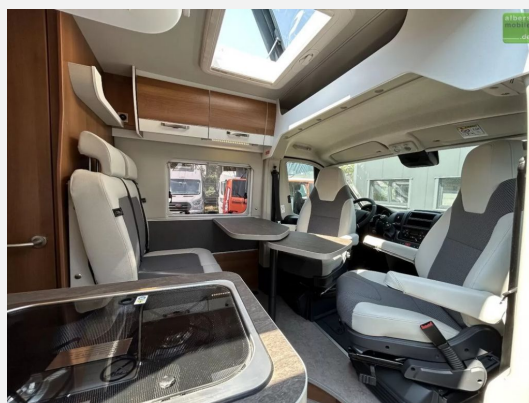

Ausstattung

- Multifunktionslenkrad, Lederlenkrad, Zentralverriegelung, ABS, ESP, Servolenkung, Tempomat, Anhängerkupplung fest
- Markise
- Klimaautomatik, Standheizung Fahrerhaus
- Kompressor-Kühlschrank
- Standheizung

Irrtümer und Änderungen vorbehalten

Bilder