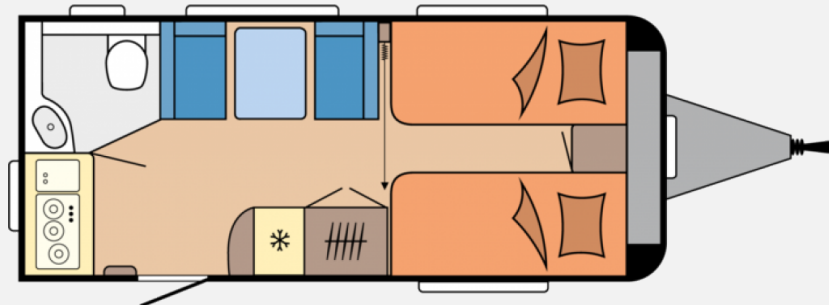

Exposé

Hobby Excellent 460 SL Autark Vorb., 1500 kg

27.950,- €

MwSt. ausweisbar

Fahrzeug

Grundriss

Technische Daten

Modell-/Baujahr	2025, 01/2025
Anzahl der Achsen	1
Anzahl Schlafplätze	3
Gesamtlänge	676 cm
Gesamtbreite	230 cm
Höhe	262 cm
Innenhöhe	195 cm
Umlaufmaß	934 cm
Aufbaulänge	558 cm
Masse in fahrber. Zustand	1195 kg
techn. zul. Gesamtmasse	1500 kg
Infrastruktur	Küche WC
Liegeflächen	Seite (185x77) Heck (2 x 193x82)
Heizung	Heizung TRUMA S-3004 mit Warmluftanlage und 12-V-Gebläse
Kühlschrankvolumen	133 l
Gefriervolumen	12 l
Wasservorrat	25 l
Abwassertankvolumen	23 l
Batterie	150 Ah
Steckdosen 230V	5
Farbe	weiß
	Mittelsitzgruppe
	Einzelbett

Beschreibung

- Hobby Excellent 460 SL
 - Auflastung auf 1.500 kg, mit technischer Änderung für
 - Bettverbreiterung für Einzelbetten inkl. Polster
 - Gasdruckregler TRUMA DuoControl inkl. Umschaltautomatik,
 - USB-Doppelladesteckdose
 - Vorbereitung für Autarkpaket inkl. Laderegler mit Booster,
 - Zulassungsdokumente
 - Frachtkosten ab Werk Hobby-Stralsund
- Irrtümer und Änderungen vorbehalten