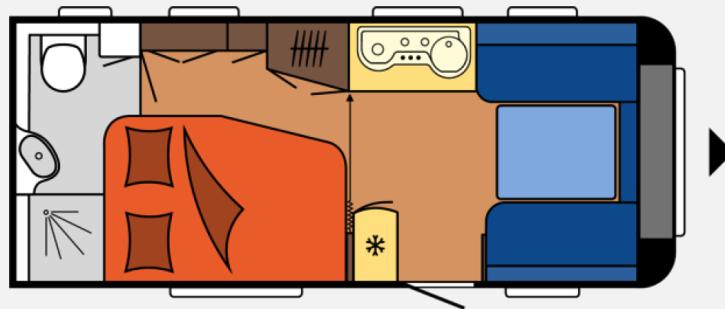

## Hobby De Luxe 495 WFB

24.500,- €

MwSt. ausweisbar

Fahrzeug

Grundriss

**Technische Daten**

<b>Modell-/Baujahr</b>	2023, 2023
<b>Anzahl der Achsen</b>	1
<b>Anzahl Schlafplätze</b>	4
<b>Gesamtlänge</b>	713 cm
<b>Gesamtbreite</b>	230 cm
<b>Höhe</b>	264 cm
<b>Innenhöhe</b>	195 cm
<b>Umlaufmaß</b>	9710 cm
<b>Aufbaulänge</b>	593 cm
<b>Masse in fahrber. Zustand</b>	1326 kg
<b>techn. zul. Gesamtmasse</b>	1800 kg
<b>max. Auflastung</b>	1800 kg
<b>Infrastruktur</b>	Küche WC
<b>Liegeflächen</b>	Bug (204x135/ 120) Seite (199x133/ 110)
<b>Heizung</b>	TRUMA Combi 4
<b>Kühlschrankvolumen</b>	133 l
<b>Gefriervolumen</b>	12 l
<b>Wasservorrat</b>	47 l
<b>Abwassertankvolumen</b>	24 l
	Rundsitzgruppe
	Doppel-/franz. Bett