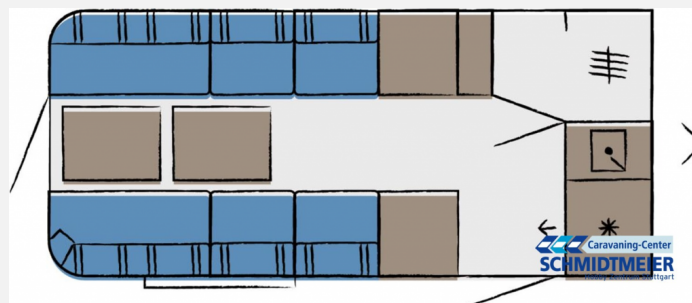

Exposé

Hobby Beachy 450

18.390,- €

MwSt. ausweisbar

Fahrzeug

Grundriss

Technische Daten

Modell-/Baujahr	2025
Anzahl der Achsen	1
Anzahl Schlafplätze	2
Gesamtlänge	599 cm
Gesamtbreite	217 cm
Höhe	266 cm
Aufbaulänge	462 cm
Masse in fahrber. Zustand	812 kg
techn. zul. Gesamtmasse	1200 kg
Zuladung	388 kg
Infrastruktur	WC
Polster	Beachy
Farbe	weiß
	Face-to-Face Sitzgruppe