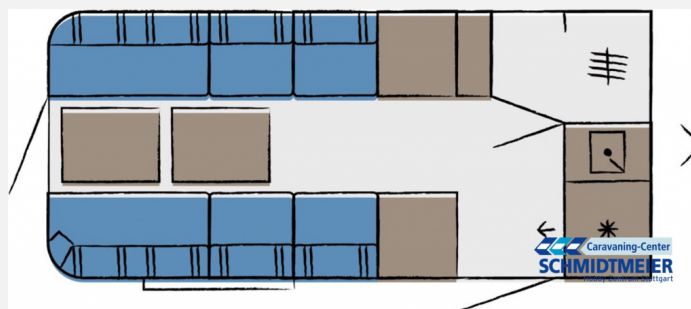

## Hobby Beachy 450 - Modell 2025

**17.995,- €**

MwSt. ausweisbar

Fahrzeug

Grundriss

Technische Daten

<b>Modell-/Baujahr</b>	2025
<b>Anzahl der Achsen</b>	1
<b>Anzahl Schlafplätze</b>	2
<b>Gesamtlänge</b>	599 cm
<b>Gesamtbreite</b>	217 cm
<b>Höhe</b>	266 cm
<b>Aufbaulänge</b>	462 cm
<b>Masse in fahrber. Zustand</b>	812 kg
<b>techn. zul. Gesamtmasse</b>	1200 kg
<b>Zuladung</b>	388 kg
<b>Infrastruktur</b>	WC
<b>Polster</b>	Beachy
<b>Farbe</b>	weiß
	Face-to-Face Sitzgruppe