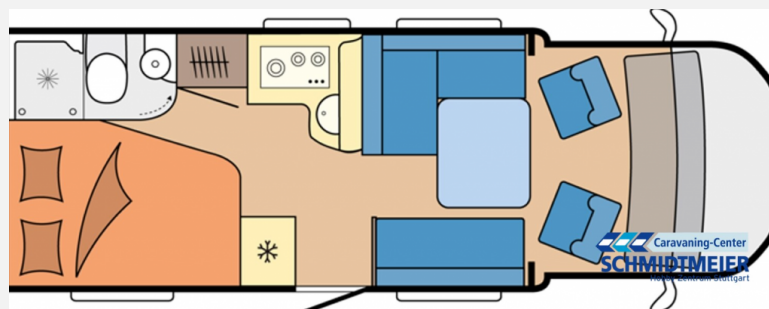

Exposé

Hobby OnTour T 700 F

82.573,- €

MwSt. ausweisbar

Fahrzeug

Grundriss

Technische Daten

Modell-/Baujahr	2025
Anzahl der Achsen	2
Leistung	103 KW / 140 PS
Umweltplakette	grün
Schadstoffklasse/-norm	Euro 6e
Basisfahrzeug	Fiat Ducato
Motordetails	2,2 Ltr - Blue HDI
Getriebe	Automatik
Antriebsart	Frontantrieb
Anzahl Schlafplätze	2
Gesamtlänge	701 cm
Gesamtbreite	240 cm
Höhe	289 cm
Aufbauart	Teilintegriert
Masse in fahrber. Zustand	19 kg
techn. zul. Gesamtmasse	3500 kg
Zuladung	3481 kg
Infrastruktur	WC
Sitze mit Gurt	4
Radstand	4035 cm
Anhängerlast (gebremst)	2000 kg
Kraftstoff	Diesel
Heizung	Truma Combi 6
Kühlschrankvolumen	133 l
Gefriervolumen	12 l
Wasservorrat	100 l
Wasservorrat (ink Boiler)	10 l
Abwassertankvolumen	96 l
Ladegerät	25 A
Batterie	95 Ah
Polster	Cor
Steckdosen 230V	5
Steckdosen 12V	1
Farbe	weiß
	Seitensitzgruppe
	Doppel-/franz. Bett