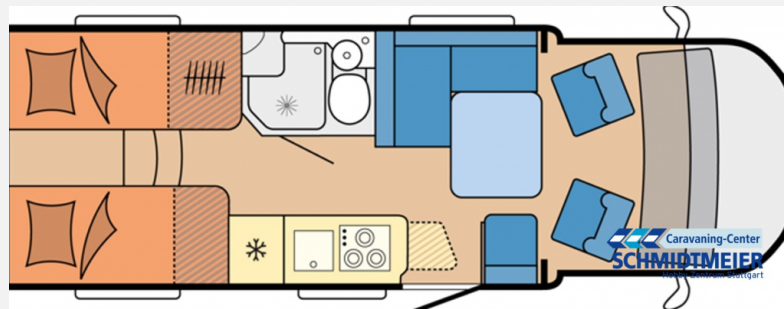

## Hobby OnTour T 710 GE

**83.053,- €**

MwSt. ausweisbar

Fahrzeug

Grundriss

Technische Daten

<b>Modell-/Baujahr</b>	2025
<b>Anzahl der Achsen</b>	2
<b>Leistung</b>	103 KW / 140 PS
<b>Umweltplakette</b>	grün
<b>Schadstoffklasse/-norm</b>	Euro 6e
<b>Basisfahrzeug</b>	Fiat Ducato
<b>Motordetails</b>	2,2 Ltr - Blue HDI
<b>Getriebe</b>	Automatik
<b>Antriebsart</b>	Frontantrieb
<b>Anzahl Schlafplätze</b>	2
<b>Gesamtlänge</b>	706 cm
<b>Gesamtbreite</b>	240 cm
<b>Höhe</b>	289 cm
<b>Aufbauart</b>	Teilintegriert
<b>Masse in fahrber. Zustand</b>	19 kg
<b>techn. zul. Gesamtmasse</b>	3500 kg
<b>Zuladung</b>	3481 kg
<b>Infrastruktur</b>	WC
<b>Sitze mit Gurt</b>	4
<b>Radstand</b>	4035 cm
<b>Anhängerlast (gebremst)</b>	2000 kg
<b>Kraftstoff</b>	Diesel
<b>Heizung</b>	Truma Combi 6
<b>Kühlschrankvolumen</b>	133 l
<b>Wasservorrat</b>	100 l
<b>Abwassertankvolumen</b>	96 l
<b>Ladegerät</b>	25 A
<b>Batterie</b>	95 Ah
<b>Polster</b>	Cor
<b>Steckdosen 230V</b>	4
<b>Steckdosen 12V</b>	1
<b>Farbe</b>	weiß
	Seitensitzgruppe
	Einzelbett