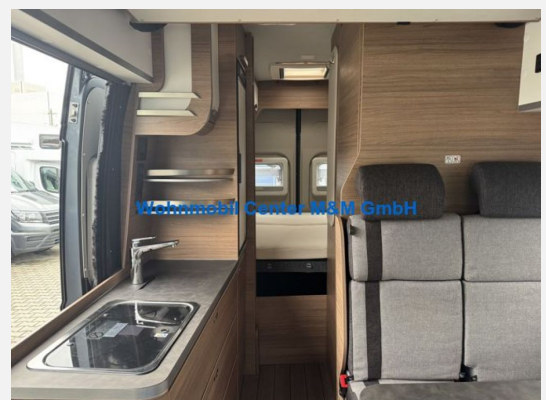

Kein Logo
vorhanden

1. head-up-display
   - Airbag, Scheckheft gepflegt, Nichtraucherfahrzeug
2. Irrtümer und Änderungen vorbehalten

Bilder