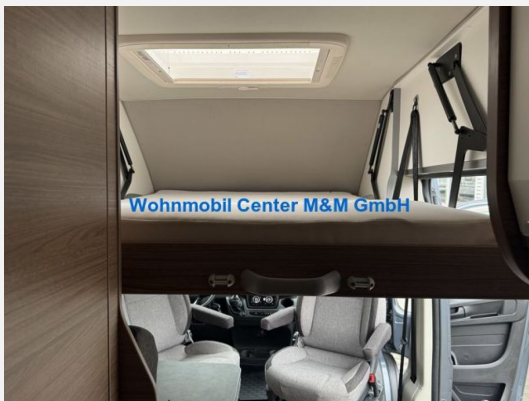

Wohnmobil Center M&M GmbH