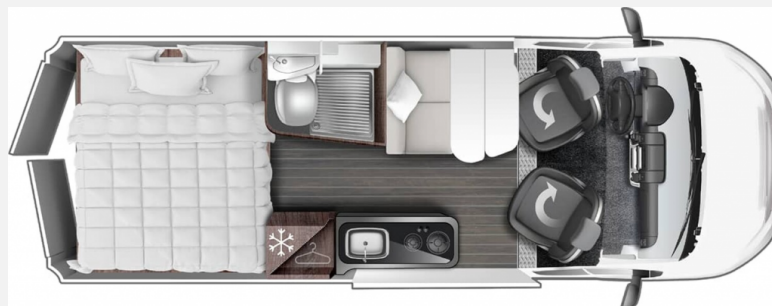

Exposé

Roller Team Livingstone Sport 2 Skyroof Markise Solar Isofix

59.990,- €

MwSt. ausweisbar

Fahrzeug

Grundriss

Technische Daten

Modell-/Baujahr	2024
Anzahl der Achsen	2
Leistung	103 KW / 140 PS
Umweltplakette	grün
Schadstoffklasse/-norm	Euro 6d
Basisfahrzeug	Fiat Ducato
Motordetails	2,2 Multijet
Getriebe	Schaltgetriebe
Antriebsart	Frontantrieb
Anzahl Schlafplätze	2
Gesamtlänge	599 cm
Gesamtbreite	205 cm
Höhe	265 cm
Aufbauart	Campervan
techn. zul. Gesamtmasse	3500 kg
Zuladung	3483 kg
Infrastruktur	WC
Liegeflächen	double_couch (186x149)
Sitze mit Gurt	4
Radstand	404 cm
Kraftstoff	Diesel
Heizung	Truma Combi 4
Kühlschrankvolumen	84 l
Wasservorrat	85 l
Abwassertankvolumen	90 l
Polster	Appeal
Farbe	grau
	Doppel-/franz. Bett