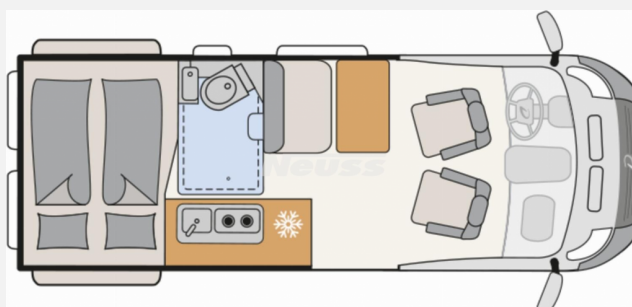

Exposé

Dethleffs Globetrail Performance 600 DR VW

84.673,- €

MwSt. ausweisbar

Fahrzeug

Grundriss

Technische Daten

Modell-/Baujahr	2024
Leistung	120 KW / 163 PS
Schadstoffklasse/-norm	Euro 6d
Basisfahrzeug	VW Crafter
Motordetails	2,0-l-TDI SCR
Getriebe	Automatik
Anzahl Schlafplätze	2
Gesamtlänge	599 cm
Gesamtbreite	204 cm
Höhe	259 cm
Innenhöhe	189 cm
Aufbauart	Campervan
Masse in fahrber. Zustand	2973 kg
techn. zul. Gesamtmasse	3500 kg
Zuladung	527 kg
Infrastruktur	WC
Liegeflächen	double_couch (200x140)
Sitze mit Gurt	4
Radstand	364 cm
Kraftstoff	Diesel
Polster	Scandi
Farbe	grau
	Doppel-/franz. Bett

Beschreibung

- Markteinführungs-Edition FACELIFT
- Multifunktions-Lederlenkrad (3 Speichen), beheizbar
- Anhängervorrichtung, abnehmbar (inkl. Gespannstabilisierung)
- LED-Hauptscheinwerfer mit LED-Tagfahrlicht
- Gästebett quer im Wohnbereich
- Wohnwelt Scandi
- Winter Paket (Verbundglas-Frontscheibe in Wärmeschutzverglasung, beheizbar, Sitzheizung, links und rechts, getrennt regelbar, Beheizbare Scheibenwaschdüsen vorn und Waschwasserstandanzeige)