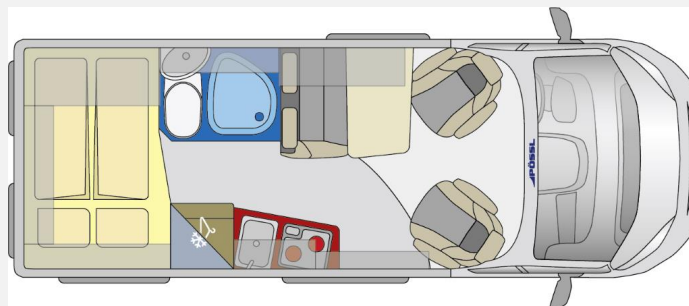

## Technische Daten

<b>Modell-/Baujahr</b>	2018, 2018
<b>Erstzulassung</b>	08.05.2018
<b>TÜV</b>	08/2026
<b>Anzahl der Achsen</b>	2
<b>Leistung</b>	103 KW / 140 PS
<b>km Stand</b>	86300 km
<b>Schadstoffklasse/-norm</b>	Euro 6
<b>Basisfahrzeug</b>	FIAT Ducato
<b>Motordetails</b>	2.0 BlueHDi 115
<b>Getriebe</b>	Schaltgetriebe
<b>Antriebsart</b>	Frontantrieb
<b>Anzahl Schlafplätze</b>	2
<b>Gesamtlänge</b>	599 cm
<b>Gesamtbreite</b>	205 cm
<b>Höhe</b>	258 cm
<b>Innenhöhe</b>	190 cm
<b>Aufbauart</b>	Campervan
<b>techn. zul. Gesamtmasse</b>	3500 kg
<b>Infrastruktur</b>	Küche WC
<b>Liegeflächen</b>	Seite (196x70) Heck (196x140/130)
<b>Sitze mit Gurt</b>	4
<b>Radstand</b>	403 cm
<b>Anhängerlast (gebremst)</b>	2000 kg
<b>Anhängerlast (ungebremst)</b>	750 kg
<b>Kraftstoff</b>	Diesel
<b>Heizung</b>	Truma Combi 4
<b>Kühlschrankvolumen</b>	80 l
<b>Wasservorrat</b>	100 l
<b>Abwassertankvolumen</b>	92 l
<b>Batterie</b>	95 Ah
<b>Führerscheinklasse</b>	B
<b>Farbe</b>	grau
	Mittelsitzgruppe
	Doppelbett quer