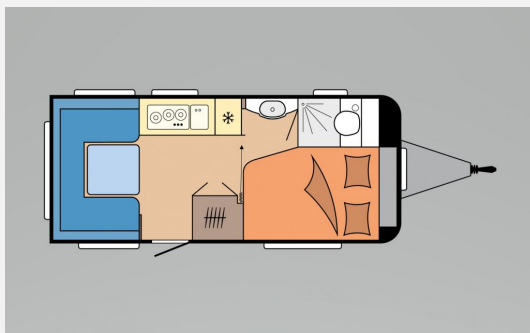

Beschreibung

Modelljahr: 2025 SONDERAUSSTATTUNG

- Auflastung mit technischer Änderung für Einachser 1.500
- Fernsehgehlenkhalter für Flachbildschirm
- USB-Doppelladesteckdose
- Autarkpaket inkl. Laderegler mit Booster, Batterie (AGM, 95Ah), Batteriesensor und Batteriekasten
- Fahrradträger THULE, für Deichsel, 2 Fahrräder, Nutzlast 60 kg
- Vorzelt-Außensteckdose, inkl. 230-V-Ausgang, SAT- / TV-Anschluss
- Stabilisierungssystem KNOTT ETS Plus
- Sonderbeklebung IC-Line
- Mover Truma Smart A
- Zulassungsdokumente
- Übergabeinspektion (Fracht&Übergabeinspektion)

Irrtümer, Änderungen und Zwischenverkauf vorbehalten. GERN NEHMEN WIR IHR GEBRAUCHTES REISEMOBIL, CARAVAN, PKW oder MOTORRAD GEGEN BAR IN ZAHLUNG.

Ausstattung

Irrtümer, Änderungen und Zwischenverkauf vorbehalten. GERN NEHMEN WIR IHR GEBRAUCHTES REISEMOBIL, CARAVAN, PKW oder MOTORRAD GEGEN BAR IN ZAHLUNG.

Bilder