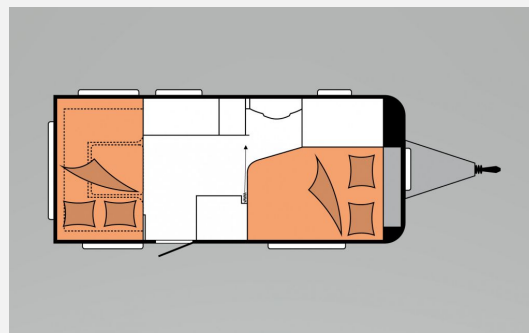

Beschreibung

Modelljahr: 2025 SONDERAUSSTATTUNG

- Auflastung mit technischer Änderung für Einachser 1.500
- Fernsehgehlenkhalter für Flachbildschirm
- USB-Doppelladesteckdose
- Autarkpaket inkl. Laderegler mit Booster, Batterie (AGM, 95Ah), Batteriesensor und Batteriekasten
- Fahrradträger THULE, für Deichsel, 2 Fahrräder, Nutzlast 60 kg
- Vorzelt-Außensteckdose, inkl. 230-V-Ausgang, SAT- / TV-Anschluss
- Stabilisierungssystem KNOTT ETS Plus
- Sonderbeklebung IC-Line
- Mover Truma Smart A
- Zulassungsdokumente
- Übergabeinspektion (Fracht&Übergabeinspektion)

Irrtümer, Änderungen und Zwischenverkauf vorbehalten. GERN NEHMEN WIR IHR GEBRAUCHTES REISEMOBIL, CARAVAN, PKW oder MOTORRAD GEGEN BAR IN ZAHLUNG.

Ausstattung

Irrtümer, Änderungen und Zwischenverkauf vorbehalten. GERN NEHMEN WIR IHR GEBRAUCHTES REISEMOBIL, CARAVAN, PKW oder MOTORRAD GEGEN BAR IN ZAHLUNG.

Bilder