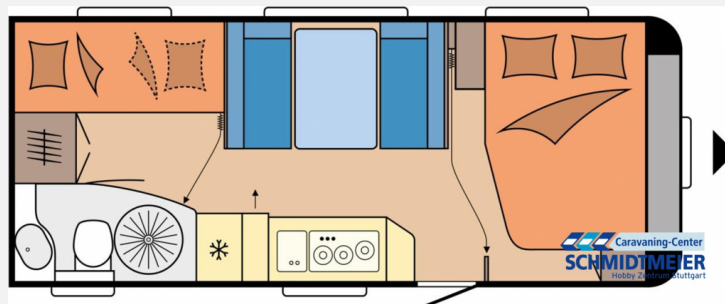

Exposé

Hobby De Luxe 545 KMF - ehem. Miete

25.990,- €

MwSt. ausweisbar

Fahrzeug

Grundriss

Technische Daten

Modell-/Baujahr	2024
Erstzulassung	16.04.2024
Anzahl der Achsen	1
Anzahl Schlafplätze	3
Gesamtlänge	744 cm
Gesamtbreite	250 cm
Höhe	264 cm
Innenhöhe	195 cm
Umlaufmaß	1003 cm
Aufbaulänge	627 cm
Masse in fahrber. Zustand	1460 kg
techn. zul. Gesamtmasse	2000 kg
Zuladung	540 kg
Infrastruktur	WC
Liegeflächen	double_couch (200x138/109) bunk_bed (185x70)
Heizung	Truma Combi 6
Kühlschrankvolumen	133 l
Wasservorrat	47 l
Abwassertankvolumen	23 l
Batterie	95 Ah
Polster	Turo
Steckdosen 230V	8
Farbe	weiß
	ehem. Mietfahrzeug
	Mittelsitzgruppe
	Doppel-/franz. Bett, Etagenbett