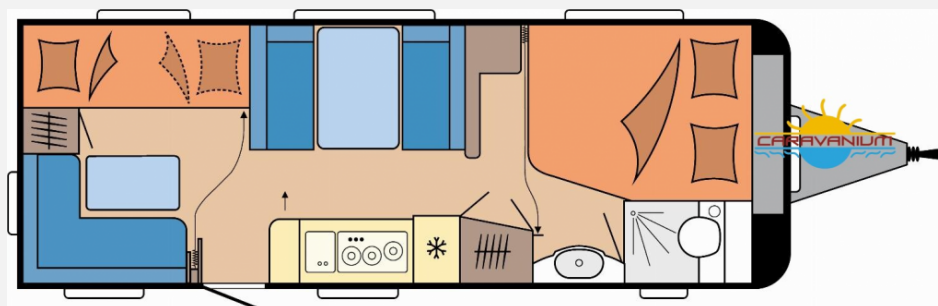

Exposé

Hobby Excellent Edition 650 KMFe

34.180,- €

MwSt. ausweisbar

Fahrzeug

Grundriss

Technische Daten

Modell-/Baujahr	2025
Anzahl der Achsen	2
Anzahl Schlafplätze	3
Gesamtlänge	834 cm
Gesamtbreite	250 cm
Höhe	263 cm
Umlaufmaß	1092 cm
Aufbaulänge	717 cm
Masse in fahrber. Zustand	1656 kg
techn. zul. Gesamtmasse	2200 kg
Zuladung	544 kg
Infrastruktur	WC
Liegeflächen	double_couch (190x157/ 128) bunk_bed (2 x 185x70)
Heizung	Truma Combi 6
Kühlschrankvolumen	133 l
Gefriervolumen	12 l
Wasservorrat	47 l
Abwassertankvolumen	23 l
Steckdosen 230V	9
Farbe	weiß
	Mittelsitzgruppe
	Doppel-/franz. Bett, Etagenbett