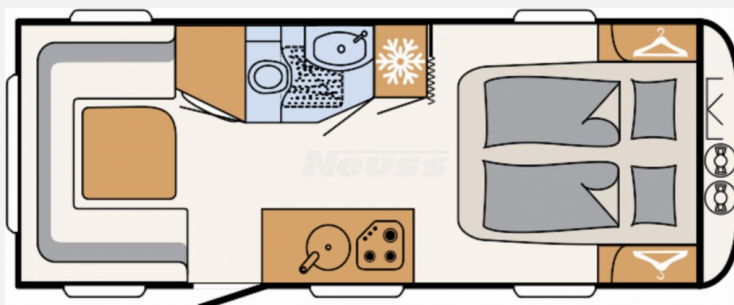

Exposé

Dethleffs Nomad 530 DR

~~40.238,-€~~ **27.900,- €**

MwSt. ausweisbar

Fahrzeug

Grundriss

Technische Daten

Modell-/Baujahr	2025
Anzahl der Achsen	1
Anzahl Schlafplätze	4
Gesamtlänge	788 cm
Gesamtbreite	230 cm
Höhe	265 cm
Innenhöhe	198 cm
Umlaufmaß	1048 cm
Aufbaulänge	650 cm
Masse in fahrber. Zustand	1475 kg
techn. zul. Gesamtmasse	2000 kg
Zuladung	525 kg
Infrastruktur	WC
Liegeflächen	queensbed (205x150)
Polster	Selma
Farbe	weiß
	Queensbett

Beschreibung

- Dusch-Paket (Duschausstattung inkl. Duscharmatur und -vorhang, City-Wasseranschluss)
- Auflastung 2.000 kg (inkl. Alurad 215/60 R17 C LI109)
- Frischwassertank 70 Liter
- Einbau Klimaanlage vorbereitet
- Warmluftheizung Combi 6 G/E inkl. Digitalbedienteil
- Vorbereitung für Flachbildschirm (Antennenkabel und TV-Halter)
- Stauraumklappe hinten rechts 1069x299 mm
- Außenblech in Glattblech weiß
- Großflächige Abstützfüße, 4 St.
- Deichselabdeckung
- Garantie Ausschluss für den Möbelbau da Prototyp