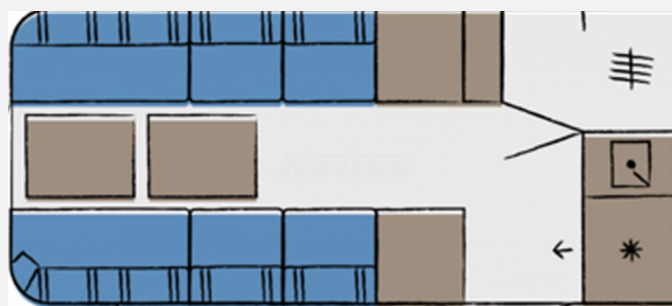

Exposé

Hobby Beachy 450 Neuss-Edition

19.084,- €

MwSt. ausweisbar

Fahrzeug

Grundriss

Technische Daten

Modell-/Baujahr	2025
Anzahl der Achsen	1
Anzahl Schlafplätze	4
Gesamtlänge	599 cm
Gesamtbreite	217 cm
Höhe	266 cm
Aufbaulänge	462 cm
Masse in fahrber. Zustand	821 kg
techn. zul. Gesamtmasse	1200 kg
Zuladung	379 kg
Polster	Beachy
Farbe	weiß
	Face-to-Face Sitzgruppe
	Doppel-/franz. Bett

Beschreibung

- 1.200 kg Auflastung ohne technische Änderung
- Sonderbeklebung Neuss Edition
- Beachy Sonnensegel DWT für Seitenwand
- Wohnwelt Beachy

Irrtümer und Änderungen vorbehalten

Ausstattung

- Antischlingerkupplung
- Kompressor-Kühlschrank
- Sonnensegel