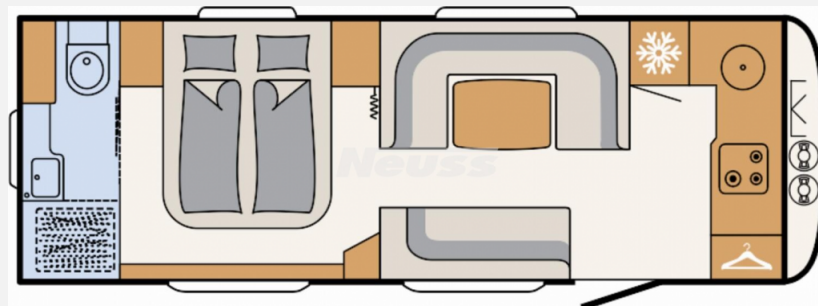

Grundriss

Technische Daten

Modell-/Baujahr	2026
Anzahl Schlafplätze	3
Gesamtlänge	901 cm
Gesamtbreite	250 cm
Höhe	265 cm
Innenhöhe	198 cm
Umlaufmaß	1163 cm
Aufbaulänge	765 cm
Masse in fahrber. Zustand	1908 kg
techn. zul. Gesamtmasse	2500 kg
Zuladung	592 kg
Infrastruktur	WC
Liegeflächen	queensbed (185/200x155)
Heizung	Alde Warmwasser
Polster	Amposta
Farbe	silber
	Queensbett

Beschreibung

- First Edition Paket 690 BQT (Auflastung 2.500 kg (inkl. Stahlrad 195/70 R14 C LI104), 17" Alufelgen im Dethleffs-Design (Tandemachser), ATC Trailer Control, Außenblech in Glattblech titansilber-metallic, Sicherh.-Gasdruckregl. DuoControl mit Crash Sensor und Gasreglerbeheizung EisEx, Rauchmelder, Rahmenfenster (nicht möglich für Bug- und Heckfenster), City-Wasseranschluss, Duschausstattung inkl. Duscharmatur und -vorhang, Multifunktions-Außenanschluss 12V, 220V, TV und SAT, Multifunktionschale 2 Stück)
- 7-Zonen-Doppelbettmatratze aus klimaregulier. Material mit Watergel-Auflage
- Anrichte anstelle des Liegesofas (ggü. der Mittelsitzgruppe)
- TV-Lift
- Frischwassertank 70 Liter
- Wohnwelt Amposta