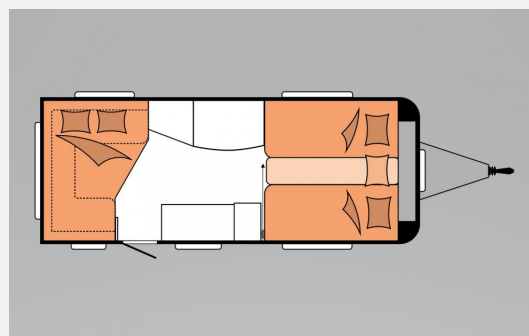

Beschreibung

Modelljahr: 2025 SONDERAUSSTATTUNG

- Auflastung mit technischer Änderung für Einachser 1.600 / 1.800
- Fernsehelenkhalter für Flachbildschirm
- USB-Doppelladesteckdose
- Autarkpaket inkl. Laderegler mit Booster, Batterie (AGM, 95Ah), Batteriesensor und Batteriekasten
- Fahrradträger THULE, für Deichsel, 2 Fahrräder, Nutzlast 60 kg
- Vorzelt-Außensteckdose, inkl. 230-V-Ausgang, SAT- / TV-Anschluss
- Stabilisierungssystem KNOTT ETS Plus
- Bettverbreiterung für Einzelbetten inkl. Polster
- Sonderbeklebung IC-Line
- Mover Truma Smart A
- Zulassungsdokumente
- Übergabeinspektion (Fracht&Übergabeinspektion)

Irrtümer, Änderungen und Zwischenverkauf vorbehalten. GERN NEHMEN WIR IHR GEBRAUCHTES REISEMOBIL, CARAVAN, PKW oder MOTORRAD GEGEN BAR IN ZAHLUNG.

Ausstattung

Irrtümer, Änderungen und Zwischenverkauf vorbehalten. GERN NEHMEN WIR IHR GEBRAUCHTES REISEMOBIL, CARAVAN, PKW oder MOTORRAD GEGEN BAR IN ZAHLUNG.

Bilder