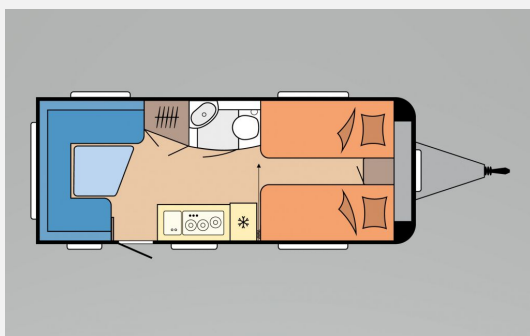

Beschreibung

Modelljahr: 2025 SONDERAUSSTATTUNG

- Auflastung mit technischer Änderung für Einachser 1.600 / 1.800
- Fernsehelenkhalter für Flachbildschirm
- USB-Doppelladesteckdose
- Autarkpaket inkl. Laderegler mit Booster, Batterie (AGM, 95Ah), Batteriesensor und Batteriekasten
- Fahrradträger THULE, für Deichsel, 2 Fahrräder, Nutzlast 60 kg
- Vorzelt-Außensteckdose, inkl. 230-V-Ausgang, SAT- / TV-Anschluss
- Stabilisierungssystem KNOTT ETS Plus
- Bettverbreiterung für Einzelbetten inkl. Polster
- Sonderbeklebung IC-Line
- Mover Truma Smart A
- Zulassungsdokumente
- Übergabeinspektion (Fracht&Übergabeinspektion)

Irrtümer, Änderungen und Zwischenverkauf vorbehalten. GERN NEHMEN WIR IHR GEBRAUCHTES REISEMOBIL, CARAVAN, PKW oder MOTORRAD GEGEN BAR IN ZAHLUNG.

Ausstattung

Irrtümer, Änderungen und Zwischenverkauf vorbehalten. GERN NEHMEN WIR IHR GEBRAUCHTES REISEMOBIL, CARAVAN, PKW oder MOTORRAD GEGEN BAR IN ZAHLUNG.

Bilder