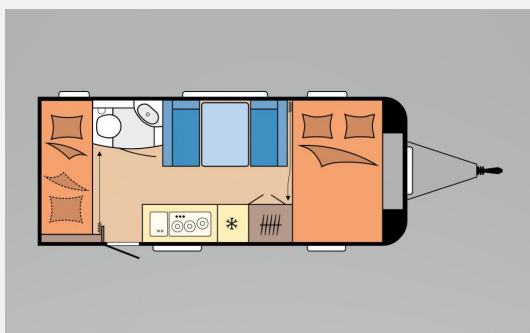

Beschreibung

Modelljahr: 2025 **Grundriss:** Querbett, Kinderzimmer

Umlaufmaß (cm): 947

SONDERAUSSTATTUNG

- Auflastung mit technischer Änderung für Einachser 1.600 / 1.800
- Autarkpaket inkl. Laderegler mit Booster, Batterie (AGM, 95Ah), Batteriesensor und Batteriekasten
- Ambientebeleuchtung, Ausführung modellabhängig
- Zulassungsdokumente
- Übergabeinspektion (Fracht&Übergabeinspektion)

Irrtümer, Änderungen und Zwischenverkauf vorbehalten. GERN NEHMEN WIR IHR GEBRAUCHTES REISEMOBIL, CARAVAN, PKW oder MOTORRAD GEGEN BAR IN ZAHLUNG.

Ausstattung

Irrtümer, Änderungen und Zwischenverkauf vorbehalten. GERN NEHMEN WIR IHR GEBRAUCHTES REISEMOBIL, CARAVAN, PKW oder MOTORRAD GEGEN BAR IN ZAHLUNG.

Bilder