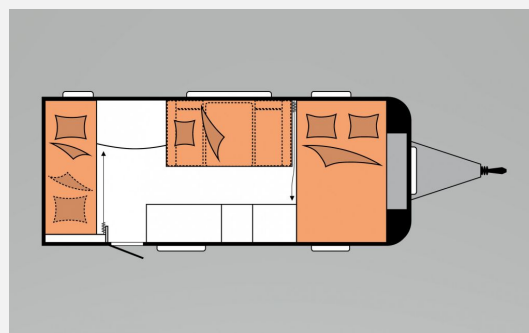

Beschreibung

Modelljahr: 2025 **Grundriss:** Querbett, Kinderzimmer

Umlaufmaß (cm): 947

SONDERAUSSTATTUNG

- Auflastung mit technischer Änderung für Einachser 1.600 / 1.800
- Autarkpaket inkl. Laderegler mit Booster, Batterie (AGM, 95Ah), Batteriesensor und Batteriekasten
- Ambientebeleuchtung, Ausführung modellabhängig
- Zulassungsdokumente
- Übergabeinspektion (Fracht&Übergabeinspektion)

Irrtümer, Änderungen und Zwischenverkauf vorbehalten. GERN NEHMEN WIR IHR GEBRAUCHTES REISEMOBIL, CARAVAN, PKW oder MOTORRAD GEGEN BAR IN ZAHLUNG.

Ausstattung

Irrtümer, Änderungen und Zwischenverkauf vorbehalten. GERN NEHMEN WIR IHR GEBRAUCHTES REISEMOBIL, CARAVAN, PKW oder MOTORRAD GEGEN BAR IN ZAHLUNG.

Bilder