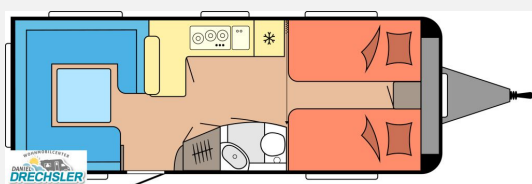

Verkäufer

Wohnmobilcenter Daniel Drechsler e.K.
Herr Daniel Drechsler
Bulacherstr. 61
76275 Ettlingen

✉ verkauf@wohnmobilcenter-drechsler.de