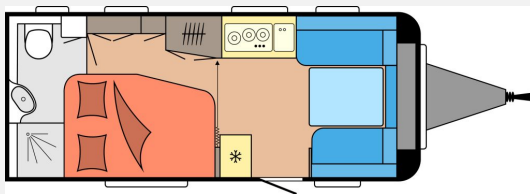

Verkäufer

Wohnmobilcenter Daniel Drechsler e.K.
Herr Daniel Drechsler
Bulacherstr. 61
76275 Ettlingen

☎ 49 (0) 7243 2000 920

✉ verkauf@wohnmobilcenter-drechsler.de