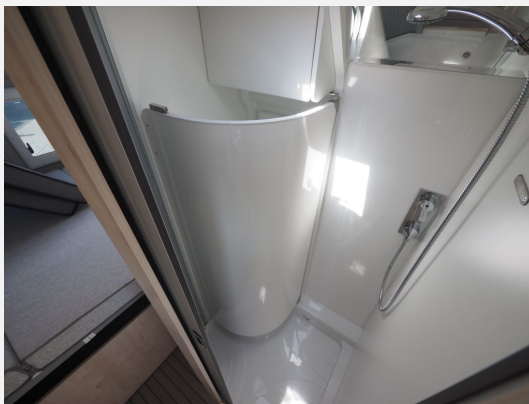

Verkäufer

Wohnmobile-Erlangen GmbH
Verkaufsteam
Medbacher Weg 11
91315 Höchststadt

✉ j.veit@wohnmobile-erlangen.de