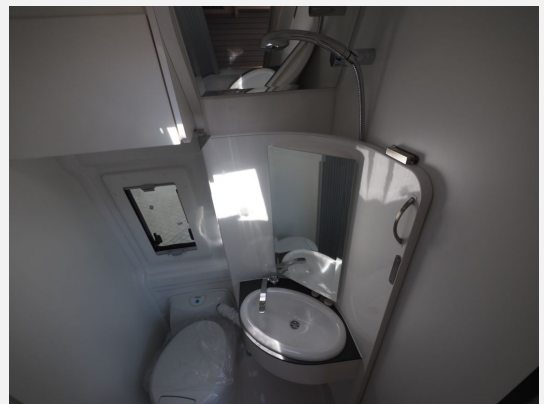

Verkäufer

Wohnmobile-Erlangen GmbH
Verkaufsteam
Medbacher Weg 11
91315 Höchststadt

✉ j.veit@wohnmobile-erlangen.de