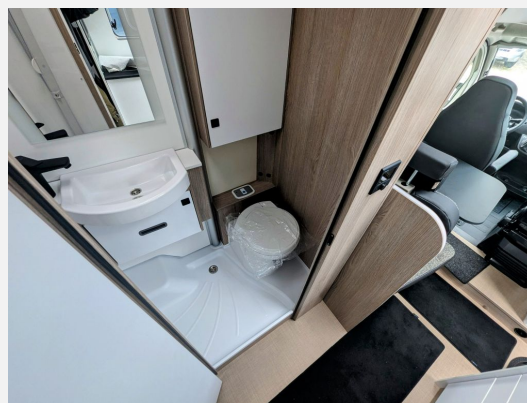

CARAVANING SEIT 1982

Verkauf
Vermietung
Service
Zubehör

Seit über 40 Jahren - alles rund um Caravaning bei Nordhessens Profi.

BECKER
Dörnbergstr. 15-17 · 34233 Fuldaatal
wohnwagen-becker.de

INTERCARAVANING
Alles hier ist tauglich!

Verkäufer

Wohnwagen Becker GmbH & Co. KG
Team Fahrzeugverkauf
Dörnbergstraße 15+17
34233 Fuldataal b. Kassel

✉ info@wohnwagen-becker.de