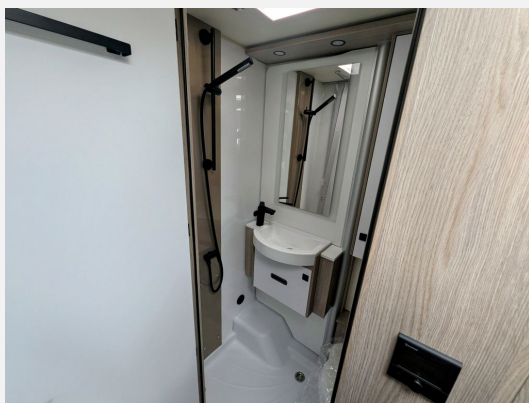

CARAVANING SEIT 1982

Verkauf
Vermietung
Service
Zubehör

Seit über 40 Jahren - alles rund um Caravaning bei Nordhessens Profi.

BECKER
Dörnbergstr. 15-17 · 34233 Fuldaatal
wohnwagen-becker.de

INTERCARAVANING
Alles hier ist tauglich!

Verkäufer

Wohnwagen Becker GmbH & Co. KG
Team Fahrzeugverkauf
Dörnbergstraße 15+17
34233 Fuldataal b. Kassel

✉ info@wohnwagen-becker.de