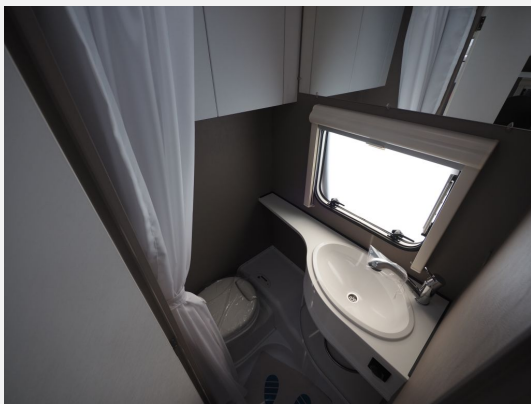

Verkäufer

Wohnmobile-Erlangen GmbH
Verkaufsteam
Medbacher Weg 11
91315 Höchststadt

✉ j.veit@wohnmobile-erlangen.de