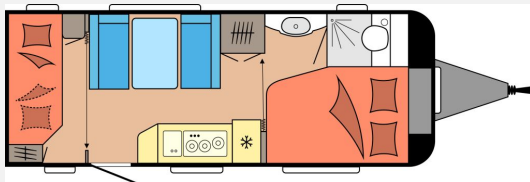

Verkäufer

Wohnmobilcenter Daniel Drechsler e.K.
Herr Daniel Drechsler
Bulacherstr. 61
76275 Ettlingen

✉ verkauf@wohnmobilcenter-drechsler.de