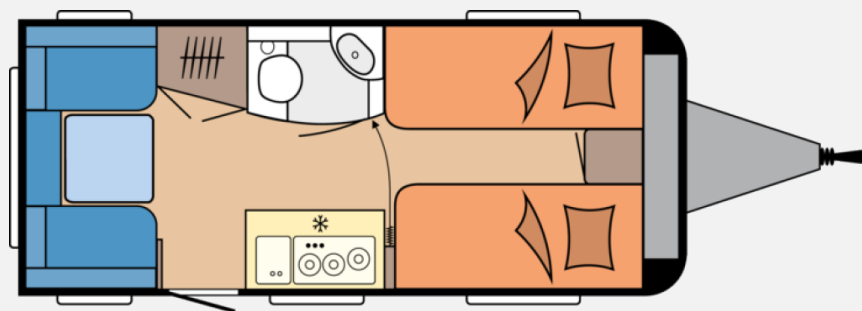

Exposé

Hobby OnTour 460 DL Auflastung 1.500 kg

24.590,- €

MwSt. ausweisbar

Fahrzeug

Grundriss