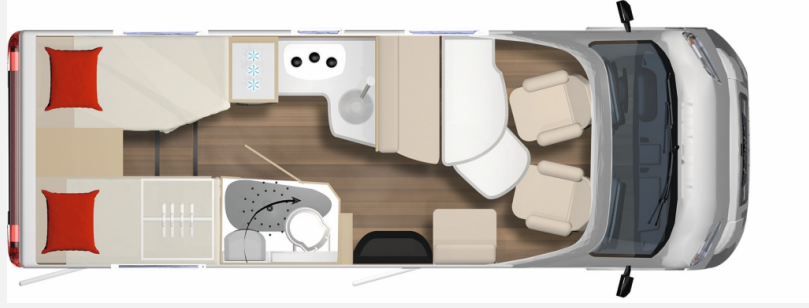

Grundriss

Technische Daten

Modell-/Baujahr	2026
Anzahl der Achsen	2
Leistung	103 KW / 140 PS
Schadstoffklasse/-norm	Euro 6e
Basisfahrzeug	FIAT Ducato
Getriebe	Automatik
Antriebsart	Frontantrieb
Anzahl Schlafplätze	4
Gesamtlänge	699 cm
Gesamtbreite	230 cm
Höhe	295 cm
Innenhöhe	205 cm
Aufbauart	Teilintegriert
techn. zul. Gesamtmasse	3500 kg
Infrastruktur	Küche WC
Liegeflächen	Einzelbett (199x80- 63) Einzelbett (190x80) Hubbett (200x135- 125)
Sitze mit Gurt	4
Radstand	4035 cm
Anhängerlast (gebremst)	2000 kg
Kraftstoff	Diesel
Heizung	Truma Combi 6
Kühlschrankvolumen	132 l
Gefriervolumen	15 l
Wasservorrat	105 l
Abwassertankvolumen	90 l
Polster	Leder Stone
Führerscheinklasse	B
Farbe	grau
	Seitensitzgruppe
	Einzelbett, Hubbett

Sonderausstattung:

- elektrisches Hubbett
- Leder stone
- **Serienausstattung** -

Fahrgestell:

- Fiat Ducato Multijet 3 - 2,2l - 140 PS -Euro 6E
- Automatikgetriebe ABS (Antiblockiersystem)
- Alufelgen 16" Bi-Color
- Automatisches 8-Gang-Wandlergetriebe
- Breite Spiegel
- Dieseltank 60 L
- ESP inkl. ASR, Hill Holder und Traction Plus
- Fiat Ducato Tiefrahmenchassis
- Frontspoiler in Wagenfarbe lackiert
- Ganzjahresreifen
- GFK-Blattfeder
- Nebelscheinwerfer
- Reifen Reparaturset
- Reifenluftdrucksensoren
- Scheinwerfer mit schwarzem Rahmen
- Start & Stopp Funktion
- Tagfahrlicht
- Tempomat
- Verbreiterte Spur Hinterachse
- Verstärkte Batterie (105 Ah)
- Verstärkte Lichtmaschine (220 Ah)