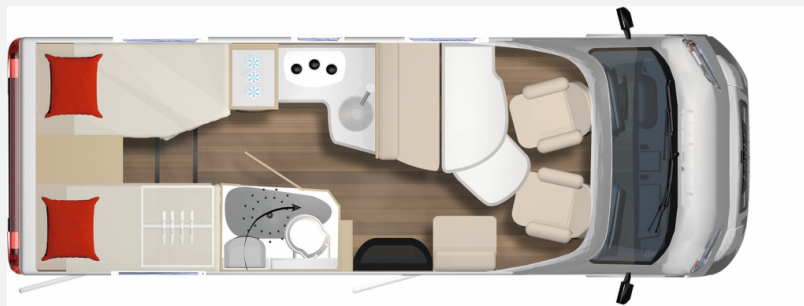

Grundriss

Technische Daten

Modell-/Baujahr	2026
Anzahl der Achsen	2
Leistung	103 KW / 140 PS
Schadstoffklasse/-norm	Euro 6e
Basisfahrzeug	FIAT Ducato
Getriebe	Automatik
Antriebsart	Frontantrieb
Anzahl Schlafplätze	4
Gesamtlänge	699 cm
Gesamtbreite	230 cm
Höhe	295 cm
Innenhöhe	205 cm
Aufbauart	Teilintegriert
techn. zul. Gesamtmasse	3500 kg
Liegeflächen	Einzelbett (199x80- 63) Einzelbett (190x80) Hubbett (200x135- 125)
Sitze mit Gurt	4
Radstand	4035 cm
Anhängerlast (gebremst)	2000 kg
Kraftstoff	Diesel
Heizung	Truma Combi 6
Kühlschrankvolumen	132 l
Gefriervolumen	15 l
Wasservorrat	105 l
Abwassertankvolumen	90 l
Polster	Leder Stone
Führerscheinklasse	B
Farbe	grau
	Einzelbett, Hubbett

Sonderausstattung:

- elektrisches Hubbett
- Leder stone
- Serienausstattung -

Fahrgestell:

- Fiat Ducato Multijet 3 - 2,2l - 140 PS -Euro 6E
- Automatikgetriebe ABS (Antiblockiersystem)
- Alufelgen 16" Bi-Color
- Automatisches 8-Gang-Wandlergetriebe
- Breite Spiegel
- Dieseltank 60 L
- ESP inkl. ASR, Hill Holder und Traction Plus
- Fiat Ducato Tiefrahmenchassis
- Frontspoiler in Wagenfarbe lackiert
- Ganzjahresreifen
- GFK-Blattfeder
- Nebelscheinwerfer
- Reifen Reparaturset
- Reifenluftdrucksensoren
- Scheinwerfer mit schwarzem Rahmen
- Start & Stopp Funktion
- Tagfahrlicht
- Tempomat
- Verbreiterte Spur Hinterachse
- Verstärkte Batterie (105 Ah)
- Verstärkte Lichtmaschine (220 Ah)