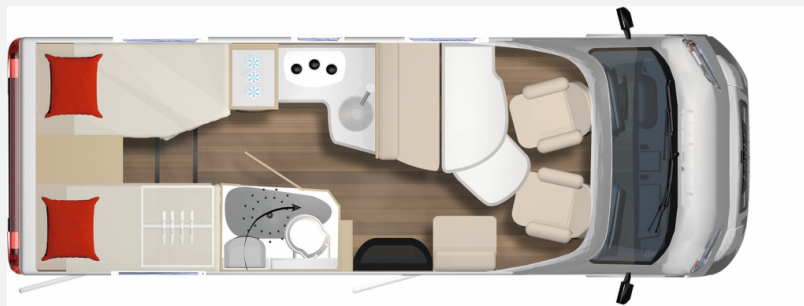

## Technische Daten

<b>Modell-/Baujahr</b>	2026
<b>Anzahl der Achsen</b>	2
<b>Leistung</b>	103 KW / 140 PS
<b>Schadstoffklasse/-norm</b>	Euro 6e
<b>Basisfahrzeug</b>	FIAT Ducato
<b>Getriebe</b>	Automatik
<b>Antriebsart</b>	Frontantrieb
<b>Anzahl Schlafplätze</b>	3
<b>Gesamtlänge</b>	699 cm
<b>Gesamtbreite</b>	230 cm
<b>Höhe</b>	295 cm
<b>Innenhöhe</b>	205 cm
<b>Aufbauart</b>	Teilintegriert
<b>techn. zul. Gesamtmasse</b>	3500 kg
<b>Infrastruktur</b>	Küche WC
<b>Liegeflächen</b>	Heck (199x80- 63) Heck (190x80) Mitte (210x115-86)
<b>Sitze mit Gurt</b>	4
<b>Radstand</b>	4035 cm
<b>Anhängerlast (gebremst)</b>	2000 kg
<b>Kraftstoff</b>	Diesel
<b>Heizung</b>	Truma Combi 6
<b>Kühlschrankvolumen</b>	132 l
<b>Gefriervolumen</b>	15 l
<b>Wasservorrat</b>	105 l
<b>Abwassertankvolumen</b>	90 l
<b>Polster</b>	Leder Chocolate
<b>Führerscheinklasse</b>	B
<b>Farbe</b>	grau
	Seitensitzgruppe
	Einzelbett

## Bilder