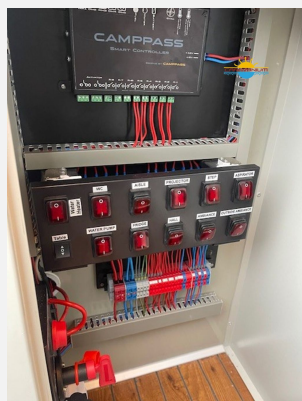

Exposé

Camppass CR 650 Autark/Mover *uvm.

42.690,- €

MwSt. ausweisbar

Fahrzeug

Grundriss

Technische Daten

Modell-/Baujahr	2024
Anzahl der Achsen	1
Anzahl Schlafplätze	4
Gesamtlänge	696 cm
Gesamtbreite	225 cm
Höhe	265 cm
Innenhöhe	193 cm
Aufbaulänge	304 cm
techn. zul. Gesamtmasse	1800 kg
Zuladung	1798 kg
Infrastruktur	WC
Liegeflächen	double_couch (203x140) bunk_bed (203x70)
Kühlschrankvolumen	138 l
Farbe	weiß
	Doppel-/franz. Bett, Etagenbett

Beschreibung

- Enduro Fahrwerk - NEUHEIT
- Tablet
- Alko - Mammut S25 ENDURO Rangierhilfe
- Thule 6300 Markise - 4,0 m
- Camppass Energiepaket 2 (200Ah Battery-pack/375W Solarpanel/15 AH MPTT/Ladegerät/1000 W Inverter (Umwandler))
- Antischlingerkupplung (Alko - Antischlingerkupplung/ Caravan Stabilisierung)
- Big-Foot Stützen
- Fliegentüre
- Cassetten-WC
- Zelt für Außendusche
- Camppass Kombi (Diesel) + Kraftstofftank
- Thetford 138 liter - Kühlschrank / Kompressor
- Einstiegsstufe Manuel (Single Step V10)
- Stadtwasser-Anschluss (Citywater)
- Sonderpreis !!! Ausstellungsfahrzeug sofort verfügbar!!!!

Ausstattung

- Pakete (Autark-Paket)
- elektr. Rangierhilfe, Antischlingerkupplung
- GFK-Dach, Heckgarage, Markise
- Kompressor-Kühlschrank, 3-Flammkocher
- Außendusche
- Solaranlage
- Wechselrichter

Bilder