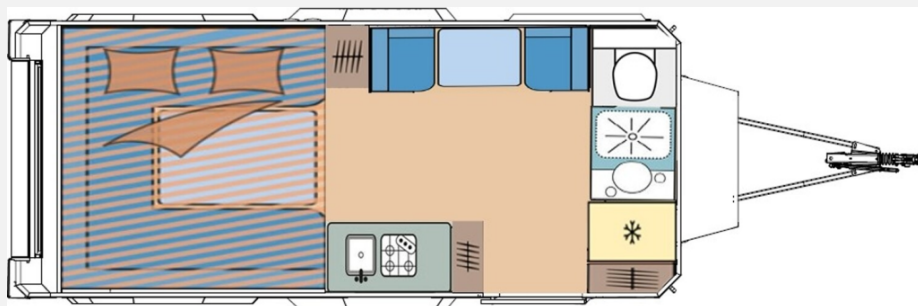

Exposé

Camppass CR 650 Autark/Mover *uvm.

42.690,- €

MwSt. ausweisbar

Fahrzeug

Grundriss

Technische Daten

Modell-/Baujahr	2024
Anzahl der Achsen	1
Anzahl Schlafplätze	4
Gesamtlänge	696 cm
Gesamtbreite	225 cm
Höhe	265 cm
Innenhöhe	193 cm
Aufbaulänge	304 cm
techn. zul. Gesamtmasse	1800 kg
Zuladung	1798 kg
Infrastruktur	WC
Liegeflächen	double_couch (203x140) bunk_bed (203x70)
Kühlschrankvolumen	138 l
Farbe	weiß
	Doppel-/franz. Bett, Etagenbett

Beschreibung

- Enduro Fahrwerk - NEUHEIT
- Tablet
- Alko - Mammut S25 ENDURO Rangierhilfe
- Thule 6300 Markise - 4,0 m
- Camppass Energiepaket 2 (200Ah Battery-pack/375W Solarpanel/15 AH MPTT/Ladegerät/1000 W Inverter (Umwandler))
- Antischlingerkupplung (Alko - Antischlingerkupplung/ Caravan Stabilisierung)
- Big-Foot Stützen
- Fliegentüre
- Cassetten-WC
- Zelt für Außendusche
- Camppass Kombi (Diesel) + Kraftstofftank
- Thetford 138 liter - Kühlschrank / Kompressor
- Einstiegsstufe Manuel (Single Step V10)
- Stadtwasser-Anschluss (Citywater)
- Sonderpreis !!! Ausstellungsfahrzeug sofort verfügbar!!!!