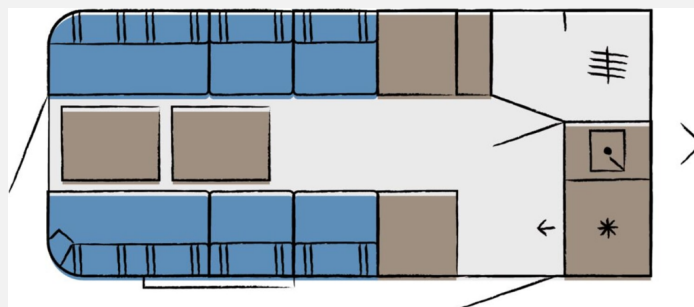

Exposé

Hobby Beachy 450

18.390,- €

MwSt. ausweisbar

Fahrzeug

Grundriss

Technische Daten

Modell-/Baujahr	2025
Anzahl der Achsen	1
Anzahl Schlafplätze	2
Gesamtlänge	599 cm
Gesamtbreite	217 cm
Höhe	266 cm
Aufbaulänge	462 cm
Masse in fahrber. Zustand	812 kg
techn. zul. Gesamtmasse	1200 kg
Zuladung	388 kg
Liegeflächen	double_couch (200x180)
Polster	Beachy
Farbe	weiß
	Face-to-Face Sitzgruppe
	Doppel-/franz. Bett

Sonderausstattung des Fahrzeugs Dieses Fahrzeug bietet neben der umfangreichen Serienausstattung zusätzliche Optionen für ein individuelles Fahrerlebnis:

- 1.200 kg Auflastung ohne technische Änderung
 - Sonderbeklebung beachy "blau"
 - Ordnungsbox aus Naturmaterial, faltbar, passend für Staufächer Hängeregal, Größe M, 2er-Set in beige
 - Ordnungsbox aus Naturmaterial, faltbar, passend für Staufach Küche in beige
 - Ordnungsbox aus Naturmaterial, faltbar, passend für Staufächer Sideboard, Größe XS in beige
 - Ordnungsbox aus Naturmaterial, faltbar, passend für Staufächer Sideboard, Größe XS in braun
 - Ordnungsbox aus Naturmaterial, faltbar, passend für Staufächer Sideboard (Radkasten), Größe XXS in beige
 - Ordnungsbox aus Naturmaterial, faltbar, passend für Staufächer Sideboard (Radkasten), Größe XXS in braun
 - Ordnungsbox aus Naturmaterial, faltbar, passend für Staufächer Sitzbank, Größe L, 2er-Set in beige
- Für weitere Informationen und Rückfragen stehen Ihnen unsere Fahrzeugverkaufsberater gerne zur Verfügung:
- Sven Kopper: 07157/53833-10
 - Ellinor Barth: 07157/53833-13
 - Heiko Schöneberg: 07157/53833-14
 - Christopher Erdmann: 07157/53833-16