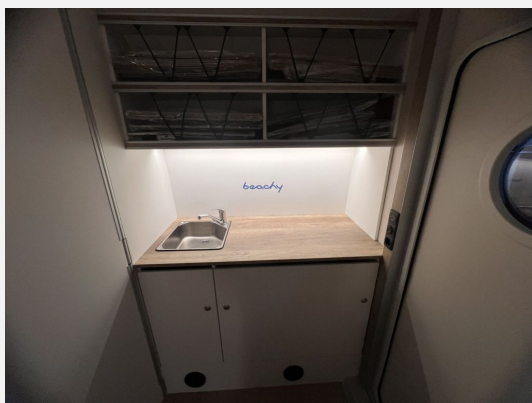

- 1.200 kg Auflastung ohne technische Änderung
  - Sonderbeklebung beachy "blau"
  - Ordnungsbox aus Naturmaterial, faltbar, passend für Staufächer Hängeregal, Größe M, 2er-Set in beige
  - Ordnungsbox aus Naturmaterial, faltbar, passend für Staufach Küche in beige
  - Ordnungsbox aus Naturmaterial, faltbar, passend für Staufächer Sideboard, Größe XS in beige
  - Ordnungsbox aus Naturmaterial, faltbar, passend für Staufächer Sideboard, Größe XS in braun
  - Ordnungsbox aus Naturmaterial, faltbar, passend für Staufächer Sideboard (Radkasten), Größe XXS in beige
  - Ordnungsbox aus Naturmaterial, faltbar, passend für Staufächer Sideboard (Radkasten), Größe XXS in braun
  - Ordnungsbox aus Naturmaterial, faltbar, passend für Staufächer Sitzbank, Größe L, 2er-Set in beige
2. Für weitere Informationen und Rückfragen stehen Ihnen unsere Fahrzeugverkaufsberater gerne zur Verfügung:
3. Sven Kopper: 07157/53833-10
   - Ellinor Barth: 07157/53833-13
   - Heiko Schöneberg: 07157/53833-14
   - Christopher Erdmann: 07157/53833-16

Vorbehaltlich Irrtum und Zwischenverkauf. Inzahlungnahme und Finanzierung sind möglich. Gerne beantwortet unser Verkaufsteam Ihre Fragen. Sprechen Sie uns an.

Ausstattung

- Antischlingerkupplung

Vorbehaltlich Irrtum und Zwischenverkauf. Inzahlungnahme und Finanzierung sind möglich. Gerne beantwortet unser Verkaufsteam Ihre Fragen. Sprechen Sie uns an.

Bilder