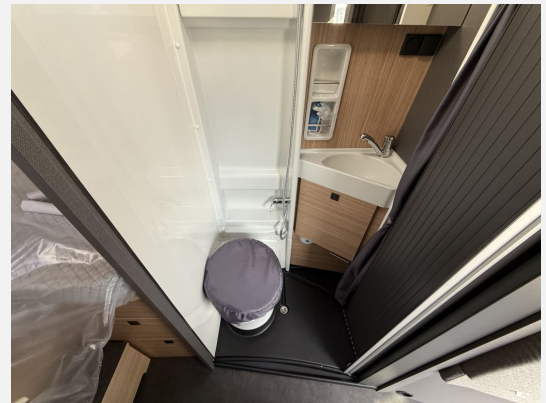

MESSE-DEALS
AUCH OHNE MESSE.
Exklusive Messe-Preisvorteile von
der CMT in Stuttgart jetzt auch bei uns.

Bequem von zu Hause aus.
Jetzt online konfigurieren und
Termin oder Probefahrt buchen.

Bis zu
9.600 €
Messe-Preis-
vorteil!

carthago
Das Reisemobil.

Verkäufer

Caravan-Center Dahnke GmbH
Herr Ulf Dahnke
Werttstraße 16
18439 Stralsund

☎ 03831 2038570

FAX 03831 2038599

✉ ud@ccdahnke.de