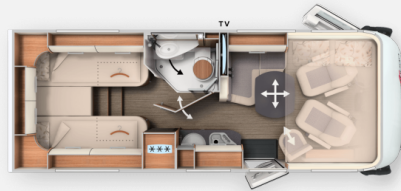

Exposé

Carthago c-compactline I 141 LE Luftfederung*Sat/
TV*AHK*Navi

88.950,- €

Differenzbesteuerung gemäß §25a

Fahrzeug

Grundriss

Technische Daten

Gebrauchtfahrzeug	mit Garantie
Modell-/Baujahr	2021, 02/2021
Anzahl der Achsen	2
Leistung	103 KW / 140 PS
km Stand	38000 km
Umweltplakette	grün
Schadstoffklasse/-norm	S4 / Euro 6
Basisfahrzeug	3.500 KG
Motordetails	Motor: Diesel Frontantrieb Schaltgetriebe
Getriebe	Schaltgetriebe
Antriebsart	Frontantrieb
Anzahl Schlafplätze	4
Gesamtlänge	667 cm
Gesamtbreite	212 cm
Höhe	289 cm
Innenhöhe	198 cm
Aufbauart	Integriert
Masse in fahrber. Zustand	3174 kg
techn. zul. Gesamtmasse	3500 kg
Infrastruktur	Küche WC
Liegeflächen	Hubbett (180x160) Heck (200/190x85)
Sitze mit Gurt	4
Radstand	353 cm
Anhängerlast (gebremst)	2000 kg
Anhängerlast (ungebremst)	750 kg
Kraftstoff	Diesel
Heizung	Truma Combi 6
Kühlschrankvolumen	133 l
Gefriervolumen	12 l
Wasservorrat	150 l
Abwassertankvolumen	140 l
Polster	Serie
Führerscheinklasse	B
Vorbesitzer	2
Farbe	weiß
	Gasprüfung neu, Dichtigkeitsprüfung neu, Inspektion neu
	1-Sitzgruppe

Beschreibung

Carthago Compactline I 141 LE

Alufelgen
Luftfederung an Hinterachse
elektr. Trittstufe
Markise
Kurbelstützen am Heck
Fahrradträger in Heckgarage
AHK
Rückfahrkamera
DuoControl
SOG Toilettenentlüftung
Navigationssystem
autom. Sat-Anlage
TV
Kaffeemaschine
Einzelbetten im Heck mit Bettverbreiterung
Schwenkbad
Hubbett
Fahrerhaussitze drehbar
3-Flamm-Kocher
Kühlschrank mit Frostfach