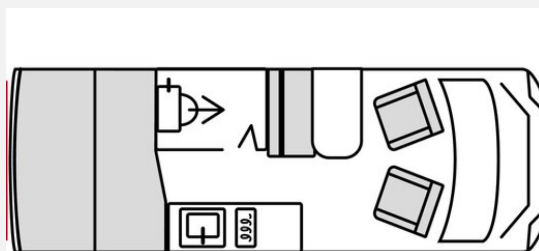

## Technische Daten

<b>Modell-/Baujahr</b>	2026
<b>Leistung</b>	88 KW / 120 PS
<b>Umweltplakette</b>	grün
<b>Schadstoffklasse/-norm</b>	Euro 6e
<b>Basisfahrzeug</b>	Citroen Jumper
<b>Motordetails</b>	2,2 Blue HDI
<b>Getriebe</b>	Schaltgetriebe
<b>Antriebsart</b>	Frontantrieb
<b>Anzahl Schlafplätze</b>	2
<b>Gesamtlänge</b>	599 cm
<b>Gesamtbreite</b>	208 cm
<b>Höhe</b>	265 cm
<b>Innenhöhe</b>	190 cm
<b>Aufbauart</b>	Campervan
<b>techn. zul. Gesamtmasse</b>	3500 kg
<b>Infrastruktur</b>	Küche WC
<b>Liegeflächen</b>	Heck (185x150-140)
<b>Sitze mit Gurt</b>	2
<b>Radstand</b>	4035 cm
<b>Anhängerlast (gebremst)</b>	2500 kg
<b>Anhängerlast (ungebremst)</b>	750 kg
<b>Kraftstoff</b>	Diesel
<b>Heizung</b>	Combi 4 D
<b>Wasservorrat</b>	80 l
<b>Abwassertankvolumen</b>	90 l
<b>Batterie</b>	95Ah AGM Ah
<b>Polster</b>	Grey Fabric
<b>Steckdosen 230V</b>	3
<b>Steckdosen USB</b>	2
<b>Führerscheinklasse</b>	B
<b>Farbe</b>	weiß
	Doppelbett quer