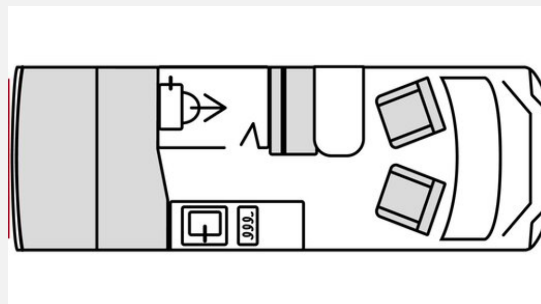

Exposé

Bürstner Papillon PC 6.0 ****auf dem Hof****

49.990,- €

MwSt. ausweisbar

Fahrzeug

Grundriss

Technische Daten

Modell-/Baujahr	2026
Leistung	103 KW / 140 PS
Umweltplakette	grün
Schadstoffklasse/-norm	Euro 6e
Basisfahrzeug	Citroen Jumper
Motordetails	2,2 Blue HDI
Getriebe	Schaltgetriebe
Antriebsart	Frontantrieb
Anzahl Schlafplätze	2
Gesamtlänge	599 cm
Gesamtbreite	208 cm
Höhe	265 cm
Innenhöhe	190 cm
Aufbauart	Campervan
techn. zul. Gesamtmasse	3500 kg
Infrastruktur	Küche WC
Liegeflächen	Heck (185x150-140)
Sitze mit Gurt	4
Anhängerlast (gebremst)	2500 kg
Anhängerlast (ungebremst)	750 kg
Kraftstoff	Diesel
Heizung	Truma Combi 4D
Kühlschrankvolumen	32 l
Wasservorrat	80 l
Abwassertankvolumen	90 l
Batterie	95 Ah - AGM Ah
Polster	Black Fabric
Führerscheinklasse	B
Farbe	weiß
	Seitensitzgruppe
	Doppelbett quer