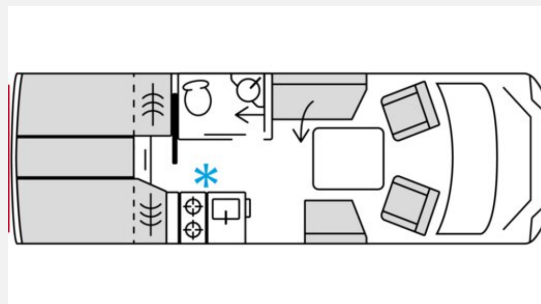

Exposé

Bürstner Signature SFT 7.0 *Markise, AHK, 3,5to uvm.*

103.990,- €

MwSt. ausweisbar

Fahrzeug

Grundriss

Technische Daten

Modell-/Baujahr	2026
Leistung	103 KW / 140 PS
Umweltplakette	grün
Schadstoffklasse/-norm	Euro 6e
Basisfahrzeug	FIAT Ducato
Motordetails	Multijet 3 - 2,2l
Getriebe	Automatik
Antriebsart	Frontantrieb
Anzahl Schlafplätze	2
Gesamtlänge	717 cm
Gesamtbreite	230 cm
Höhe	284 cm
Innenhöhe	198 cm
Aufbauart	Teilintegriert
techn. zul. Gesamtmasse	3500 kg
Infrastruktur	Küche WC
Liegeflächen	Einzelbett (204x73) Einzelbett (197x73)
Sitze mit Gurt	4
Radstand	4310 cm
Anhängerlast (ungebremst)	2000 kg
Kraftstoff	Diesel
Heizung	Truma Combi 6
Kühlschrankvolumen	138 l
Gefriervolumen	12 l
Wasservorrat	200 l
Abwassertankvolumen	130 l
Polster	Brown Fabric
Führerscheinklasse	B
Farbe	grau
	Seitensitzgruppe
	Einzelbett