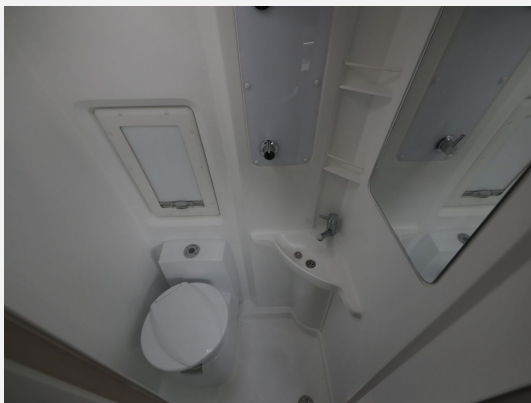

Verkäufer

Wohnmobile-Erlangen GmbH
Verkaufsteam
Medbacher Weg 11
91315 Höchststadt

✉ j.veit@wohnmobile-erlangen.de