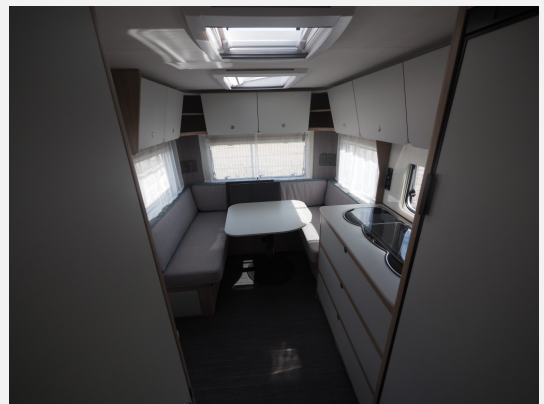

Verkäufer

Wohnmobile-Erlangen GmbH
Verkaufsteam
Medbacher Weg 11
91315 Höchststadt

✉ j.veit@wohnmobile-erlangen.de