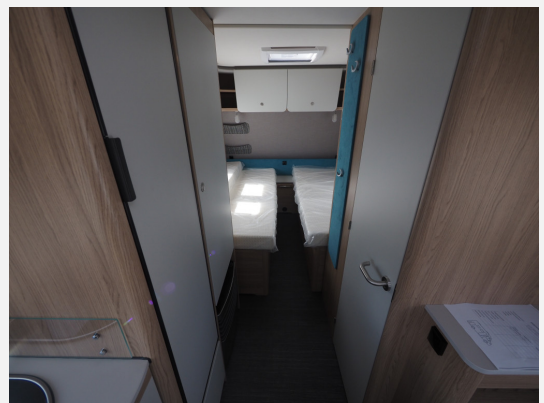

Verkäufer

Wohnmobile-Erlangen GmbH
Verkaufsteam
Medbacher Weg 11
91315 Höchststadt

✉ j.veit@wohnmobile-erlangen.de