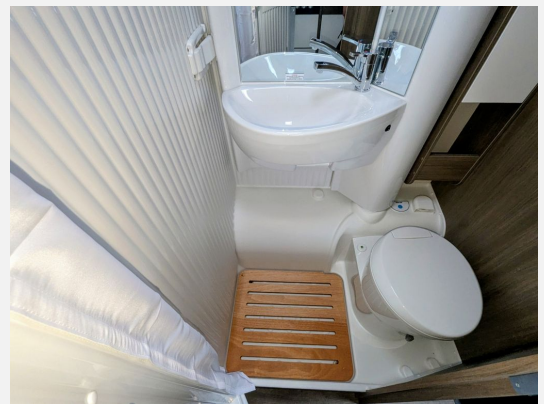

Verkäufer

Wohnwagen Becker GmbH & Co. KG
Team Fahrzeugverkauf
Dörnbergstraße 15+17
34233 Fulda b. Kassel

✉ info@wohnwagen-becker.de