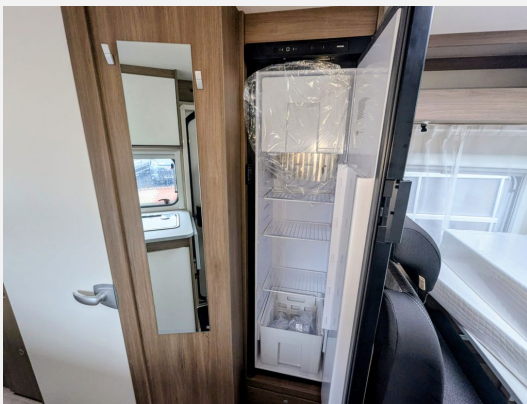

Verkäufer

Wohnwagen Becker GmbH & Co. KG
Team Fahrzeugverkauf
Dörnbergstraße 15+17
34233 Fulda b. Kassel

✉ info@wohnwagen-becker.de