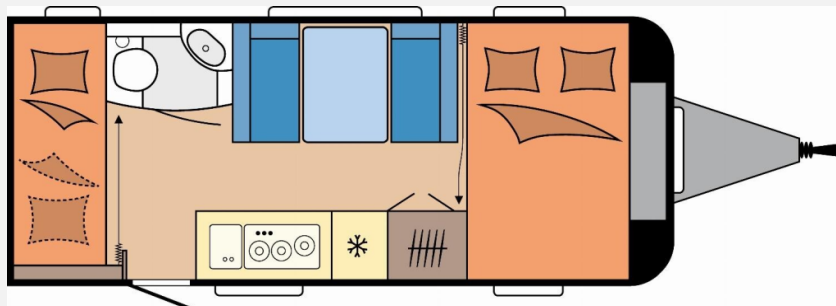

Exposé

Hobby De Luxe 490 KMF 1.800 kg, Fahrradtr, Garage,

28.999,- €

MwSt. ausweisbar

Fahrzeug

Grundriss

Technische Daten

Modell-/Baujahr	2026
Anzahl der Achsen	1
Anzahl Schlafplätze	5
Gesamtlänge	690 cm
Gesamtbreite	230 cm
Höhe	264 cm
Umlaufmaß	947 cm
Aufbaulänge	571 cm
Masse in fahrber. Zustand	1331 kg
techn. zul. Gesamtmasse	1800 kg
Zuladung	469 kg
Infrastruktur	WC
Liegeflächen	double_couch (207x128) bunk_bed (200x72+ 200x70)
Heizung	Truma S 3004
Polster	Zesto
Steckdosen 230V	6
Farbe	weiß
	Mittelsitzgruppe
	Doppel-/franz. Bett, Etagenbett

Beschreibung

- Allgäu-Edition
- Auflastung mit technischer Änderung für Einachser auf 1.800 kg
- Steuerung für Bordtechnik über Hobby-7 Touch-Bedienpanel und Bluetooth per App, inkl. HOBBY CONNECT
- Fahrradträger THULE, für Deichsel, 2 Fahrräder, Nutzlast 60 kg
- Fernsehelenkhalter inkl. benötigter Anschlüsse
- Frischwassertank, 47 Liter
- Garage unter Etagenbett (nicht in Verb. mit Warmwasserheizung ALDE, Maltafel unter Kinderbett entfällt)
- Gas-Außensteckdose
- USB-Doppelladesteckdose
- Vorzelt-Außensteckdose, inkl. 230-V-Ausgang, SAT- / TV-Anschluss
- Polster Zesto