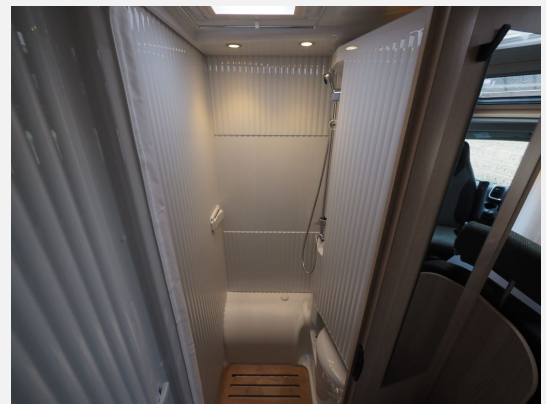

Verkäufer

Wohnmobile-Erlangen GmbH
Verkaufsteam
Medbacher Weg 11
91315 Höchststadt

✉ j.veit@wohnmobile-erlangen.de