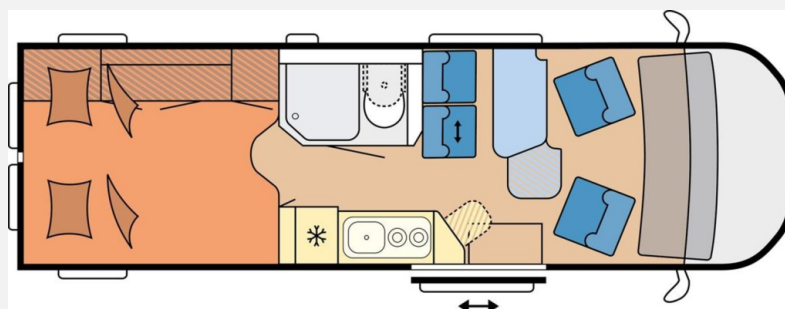

Exposé

Hobby Maxia Van 680 ET - AHK, Markise

59.900,- €

MwSt. ausweisbar

Fahrzeug

Grundriss