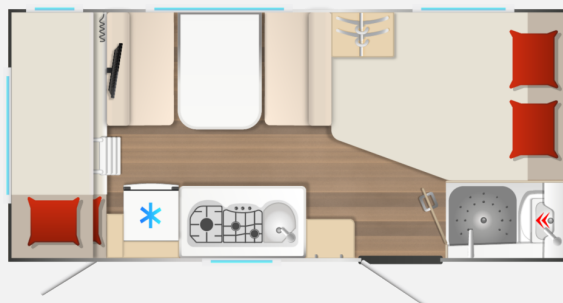

## Technische Daten

<b>Modell-/Baujahr</b>	2026
<b>Anzahl der Achsen</b>	1
<b>Anzahl Schlafplätze</b>	5
<b>Gesamtlänge</b>	681 cm
<b>Gesamtbreite</b>	232 cm
<b>Höhe</b>	261 cm
<b>Innenhöhe</b>	198 cm
<b>Umlaufmaß</b>	971 cm
<b>Aufbaulänge</b>	565 cm
<b>techn. zul. Gesamtmasse</b>	1600 kg
<b>max. Auflastung</b>	1600 kg
<b>Infrastruktur</b>	Küche WC
<b>Liegeflächen</b>	Bug (200x145- 106) Seite (190x110) Etagenbett (210x80- 70)
<b>Heizung</b>	Combi 6
<b>Kühlschrankvolumen</b>	131 l
<b>Gefriervolumen</b>	15 l
<b>Wasservorrat</b>	44 l
<b>Polster</b>	Pavo
<b>Farbe</b>	weiß
	Seitensitzgruppe
	Doppel-/franz. Bett, Etagenbett