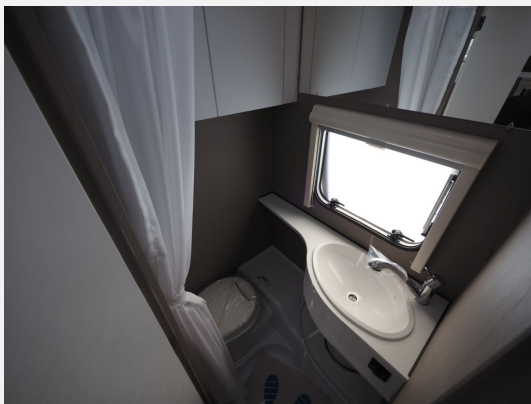

Verkäufer

Wohnmobile-Erlangen GmbH
Verkaufsteam
Medbacher Weg 11
91315 Höchststadt

✉ j.veit@wohnmobile-erlangen.de